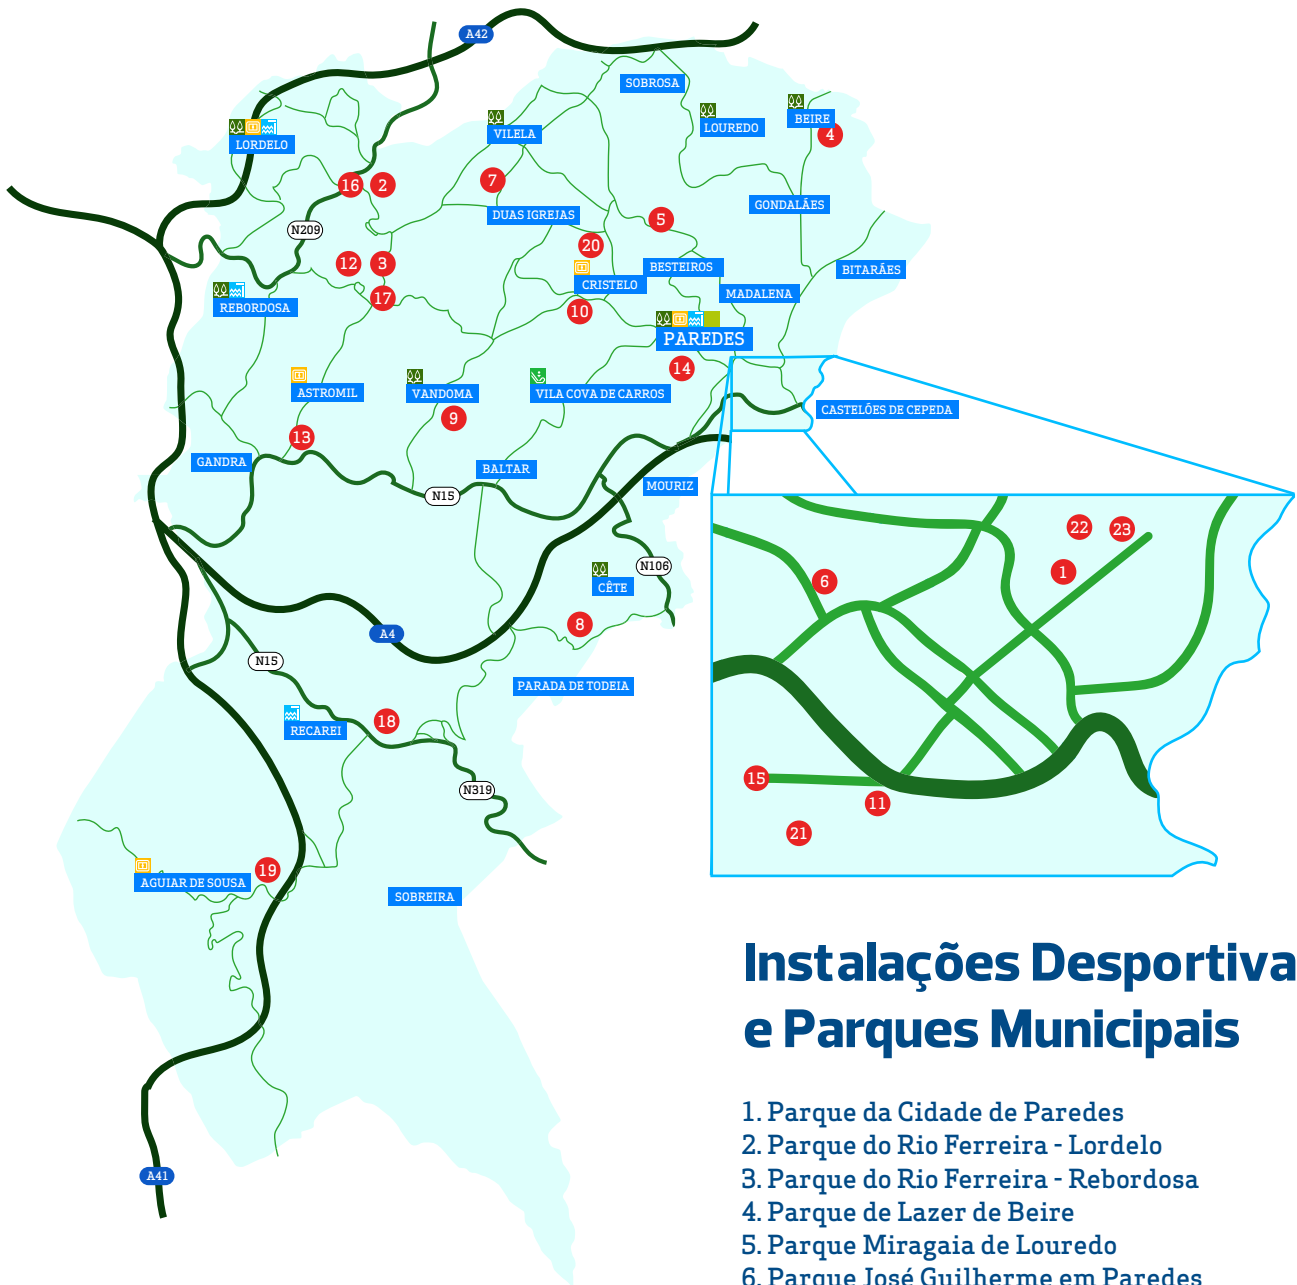

Instalações Desportivas e Parques Municipais

1. Parque da Cidade de Paredes
2. Parque do Rio Ferreira - Lordele
3. Parque do Rio Ferreira - Rebordosa
4. Parque de Lazer de Beire
5. Parque Miragaia de Louredo
6. Parque José Guilherme em Paredes
7. Parque Central de Vilela
8. Parque Urbano de Cête
9. Parque Urbano de Vandoma
10. Campo de Golfe do Aqueduto
11. Pavilhão Multiusos de Paredes
12. Pavilhão Rota dos Móveis
13. Multiusos de Astromil
14. Cidade Desportiva de Paredes
15. Piscina Municipal de Paredes
16. Piscina Municipal de Lordele
17. Piscina Municipal de Rebordosa
18. Piscina Municipal Rota dos Móveis
19. Multiusos de Aguiar de Sousa
20. Pavilhão Municipal Escolar de Cristelo
21. Pavilhão Municipal Escolar de Paredes
22. Centro de Marcha e Corrida
23. Piscina Verde