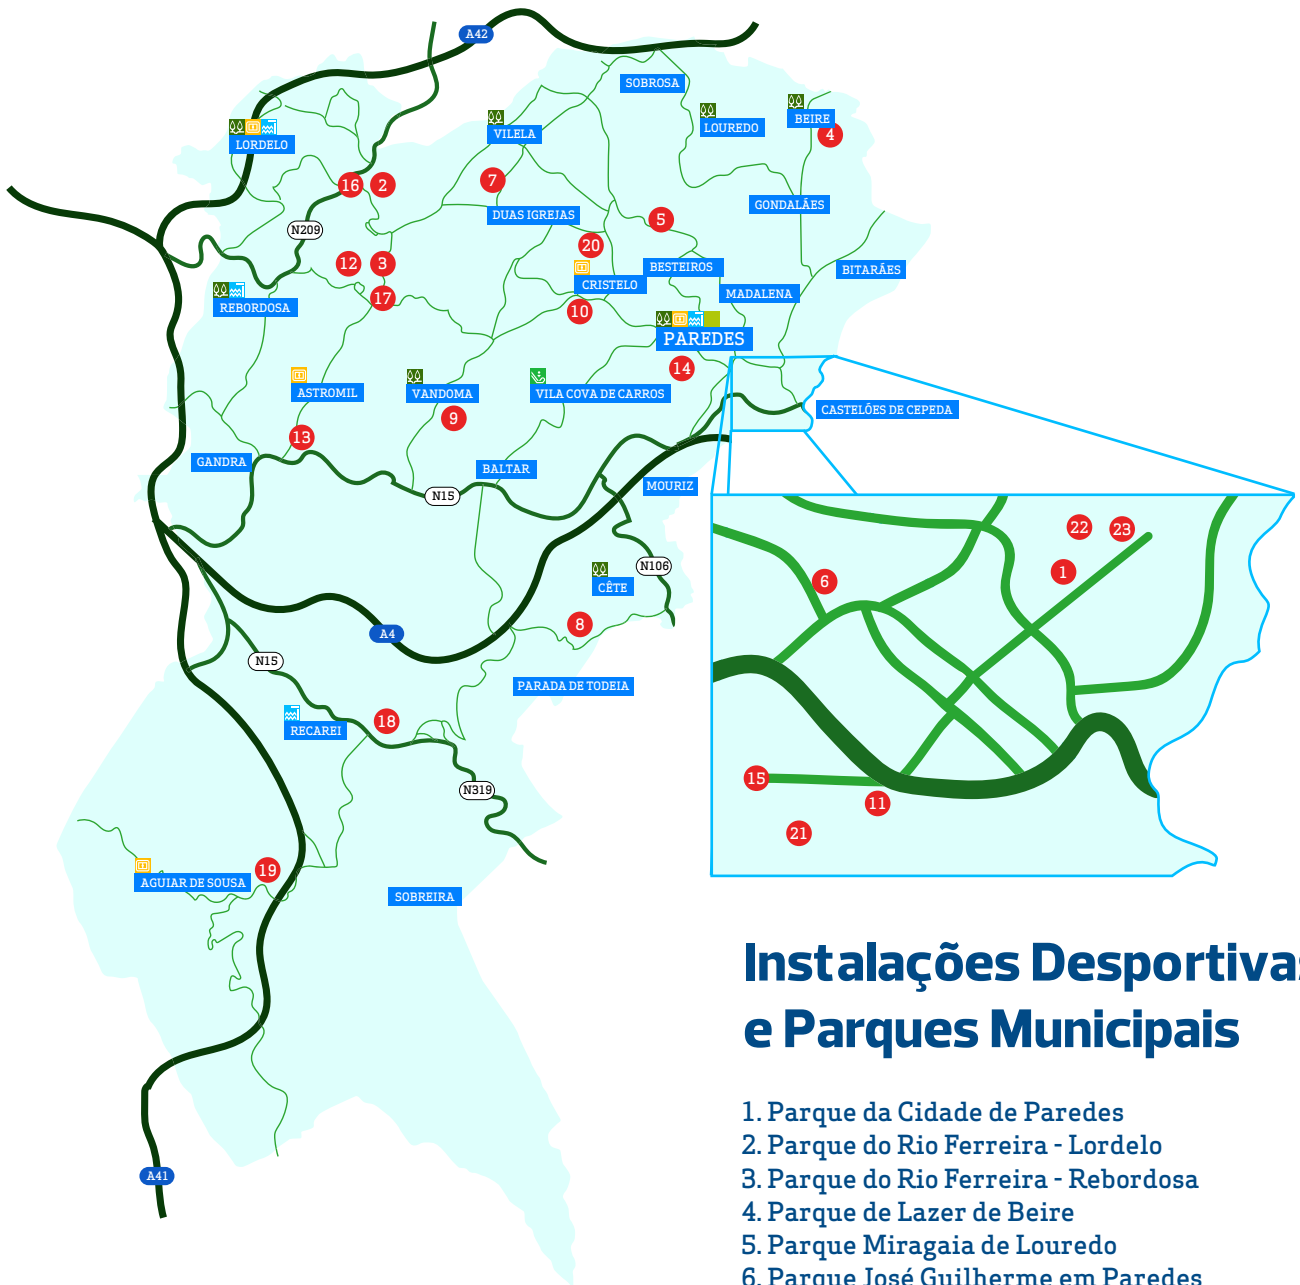

MULTIUSOS DE ASTROMIL

Tel. 224 150 500

Mail. juntadeastromil@gmail.com

MULTIUSOS AGUIAR DE SOUSA

Tel. 224 500 415

Mail. jf.aguiarsousa@gmail.com

Instalações Desportivas e Parques Municipais

1. Parque da Cidade de Paredes
2. Parque do Rio Ferreira - Lordelo
3. Parque do Rio Ferreira - Rebordosa
4. Parque de Lazer de Beire
5. Parque Miragaia de Louredo
6. Parque José Guilherme em Paredes
7. Parque Central de Vilela
8. Parque Urbano de Cête
9. Parque Urbano de Vandoma
10. Campo de Golfe do Aqueduto
11. Pavilhão Multiusos de Paredes
12. Pavilhão Rota dos Móveis
13. Multiusos de Astromil
14. Cidade Desportiva de Paredes
15. Piscina Municipal de Paredes
16. Piscina Municipal de Lordelo
17. Piscina Municipal de Rebordosa
18. Piscina Municipal Rota dos Móveis
19. Multiusos de Aguiar de Sousa
20. Pavilhão Municipal Escolar de Cristelo
21. Pavilhão Municipal Escolar de Paredes
22. Centro de Marcha e Corrida
23. Piscina Verde