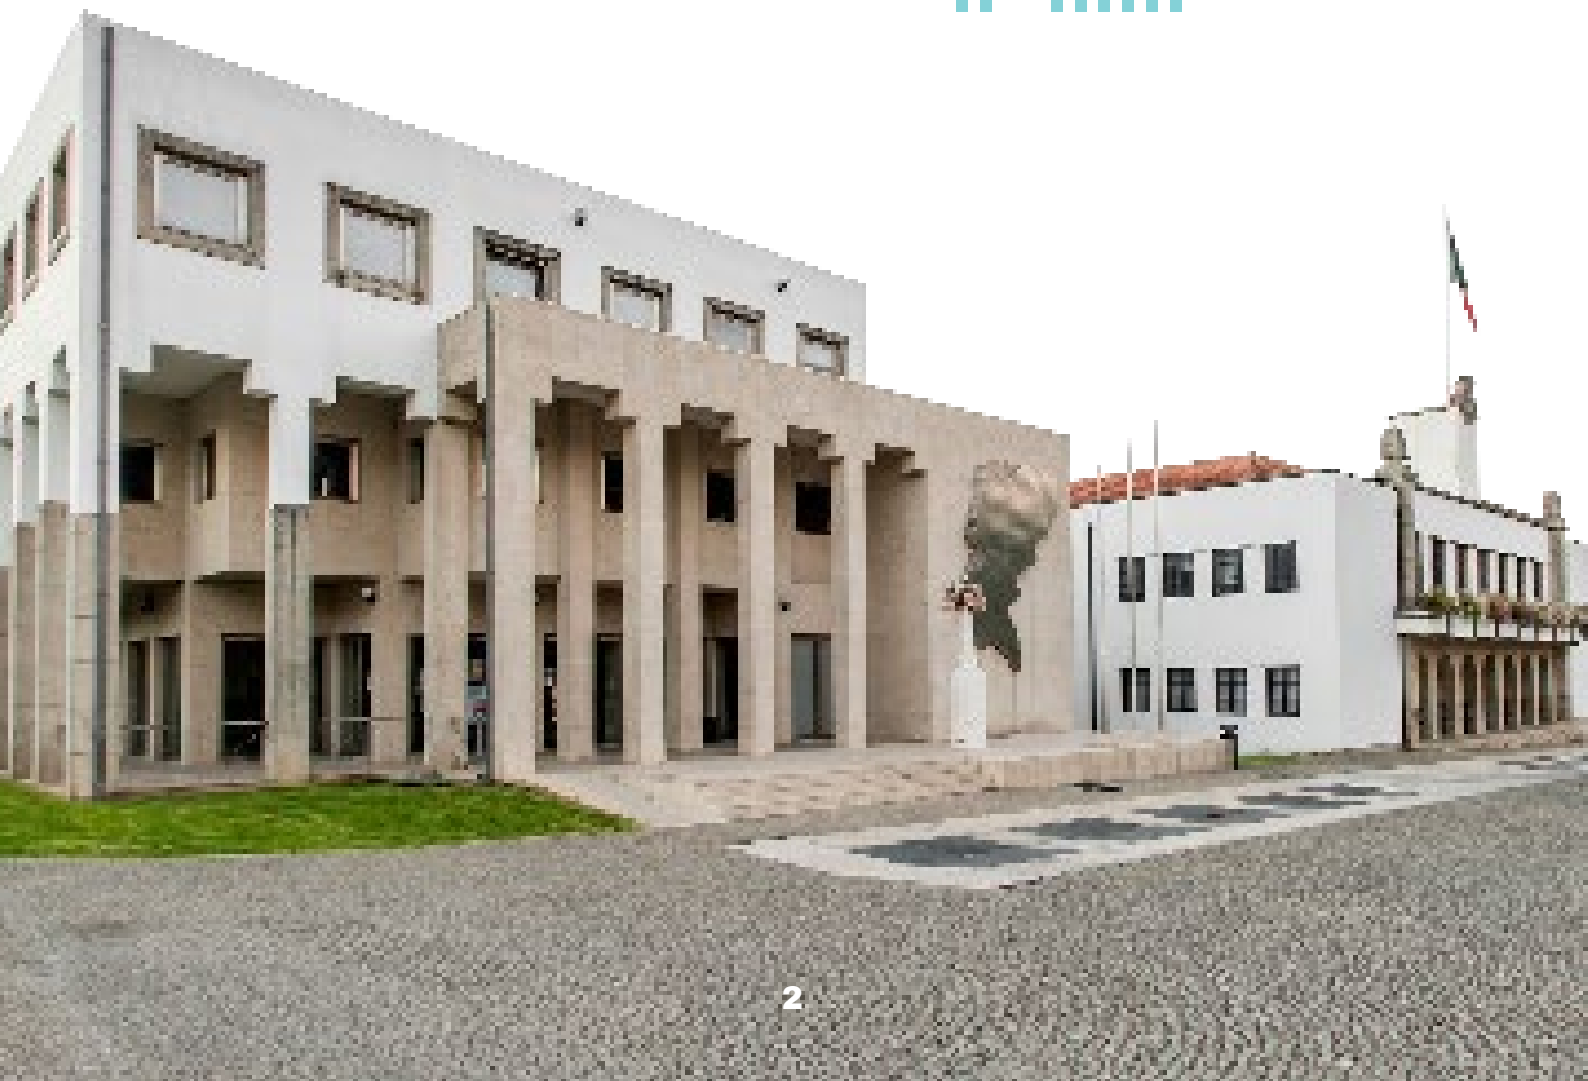

FACTOS E NÚMEROS

Localização
**Distrito do Porto,
Norte de Portugal**

Área Total
157,76 km²

Sede do Município
Paredes

Divisão Administrativa
18 Freguesias

Feriado Municipal
**Segunda-feira após
o terceiro domingo
de julho**

População
86,854 (em 2011)